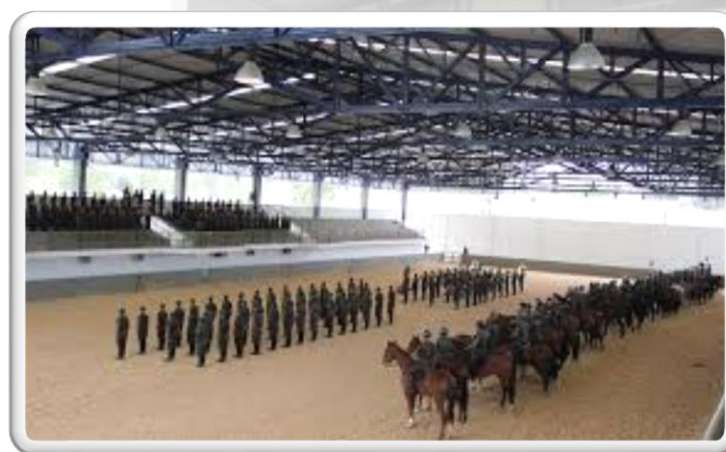

- ✓ Jogos Pan-Americanos de 2007
- ✓ 5º Jogos Mundiais Militares de 2011
- ✓ Jogos Olímpicos de 2016

CENTRO DE CAPACITAÇÃO FÍSICA DO EXÉRCITO

ESCOLA DE EQUITAÇÃO DO EXÉRCITO

Parque Equestre General Eloy Menezes

CENTRO DE CAPACITAÇÃO FÍSICA DO EXÉRCITO

ESCOLA DE EQUITAÇÃO DO EXÉRCITO

Parque Equestre General Eloy Menezes

Modalidade

Salto

Nível: até 1,20m

Competição por equipes e individual – 03 dias

Cavalos sorteados para todos os cavaleiros